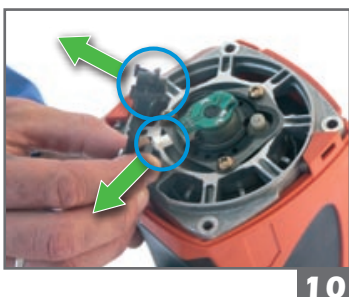

1

2

3

4

5

6

7

8

9

10

11

12

13

14

15