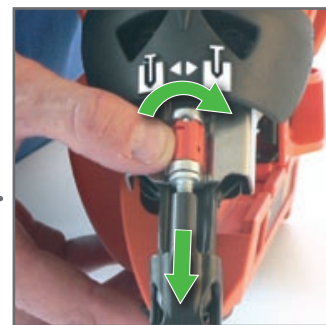

Paslode
Impulse

= 4000

2

Paslode Impulse

Ø. 2.5 > 3.1 mm
L 50 > 90 mm
RoundDrive®

4

- 15 °C → + 49 °C

2-3/s
1000/h
4000/day